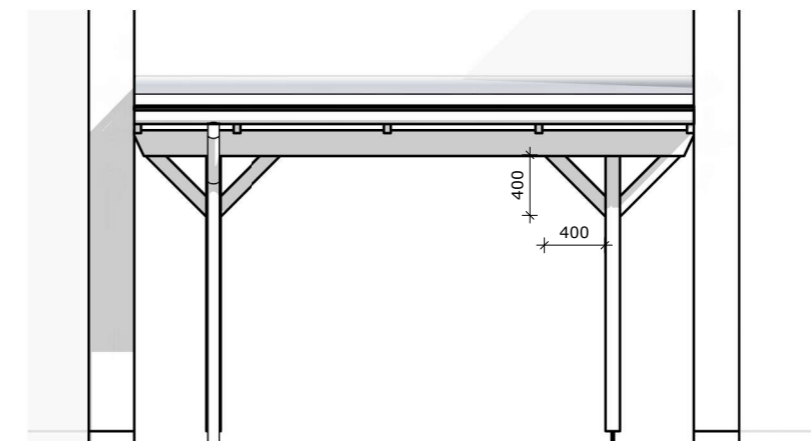

Stueplan - 1 : 50

Facade 1 - 1 : 50

Principsnit - 1 : 50

3D illustration -

FORELØBIGE TRYK

**Braineparken, 6100 Haderslev
Overdækning**

Tegn Nr. 1.01

Sign.: MBJ	Overdækning tegninger	Revision Nr:
Godkendt af: TC	Mål: 1 : 50	Rev Dato:
Udgivelsesdato: 27.02.2024	Stade: Skitse	Emne: