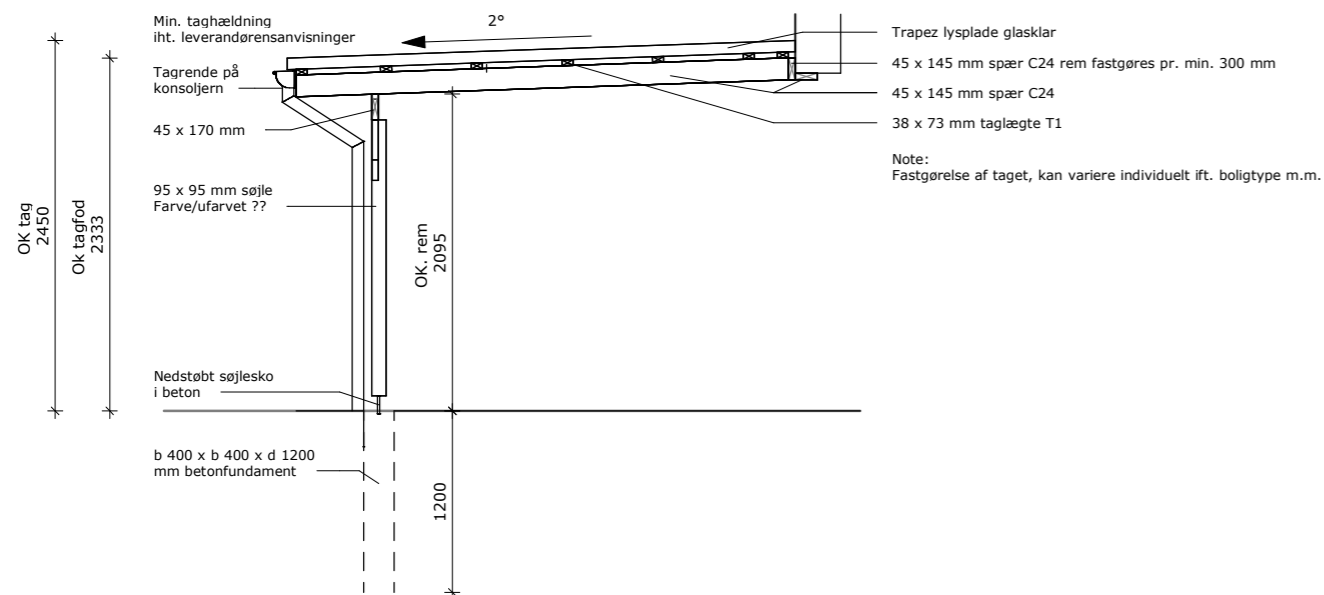

Stueplan - 1 : 50

Facade 1 - 1 : 50

Principsnit - 1 : 50

3D illustration -

FORELØBIGE TRYK

**Braineparken, 6100 Haderslev
Overdækning**

Tegn Nr. 1.01

Sign.: MBJ	Overdækning tegninger	Revision Nr:
Godkendt af: TC	Mål: 1 : 50	Rev Dato:
Udgivelsesdato: 27.02.2024	Stade: Skitse	Emne: