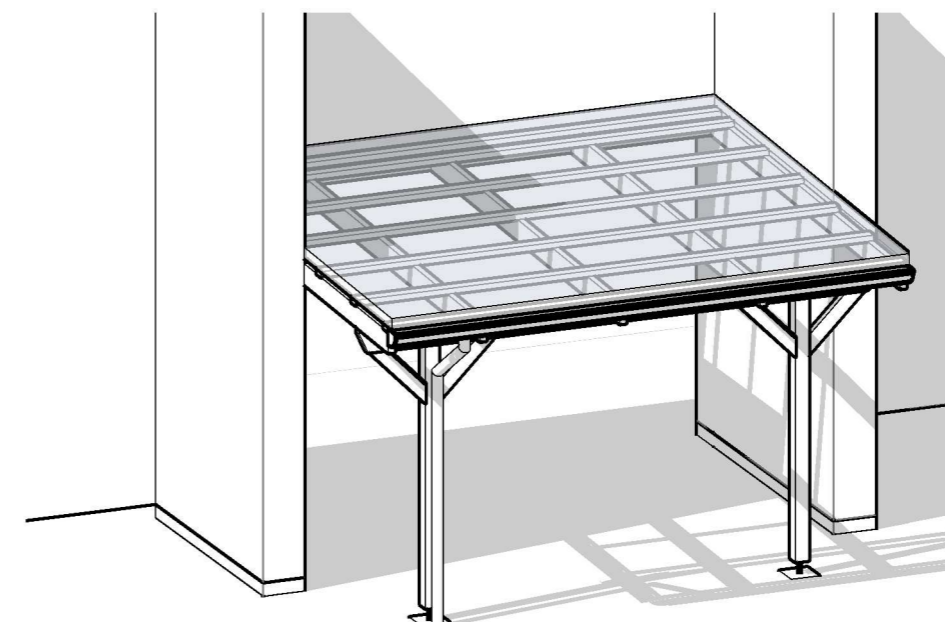

Stueplan - 1 : 50

Facade 1 - 1 : 50

Principsnit - 1 : 50

3D illustration -

FORELØBIGE TRYK

**Braineparken, 6100 Haderslev
Overdækning**

Tegn Nr. 1.01

Sign.: MBJ	Overdækning tegninger	Revision Nr:
Godkendt af: TC	Mål: 1 : 50	Rev Dato:
Udgivelsesdato: 27.02.2024	Stade: Skitse	Emne: